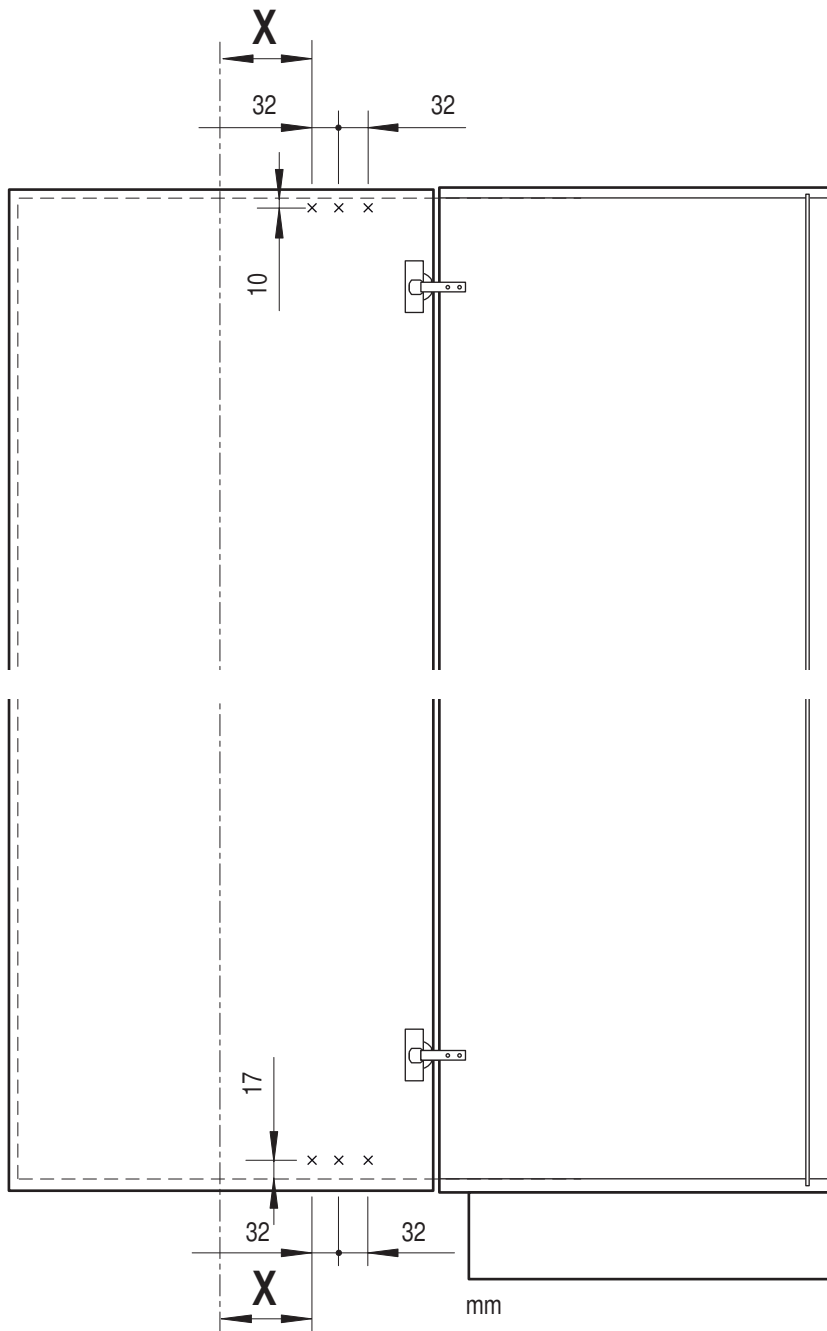

### Installation dimensions

# VS TAL Gate / N

**1**

**A**

**2**

**B**

**3**

SW 5

3

4

C

1

A

2

B

6

C

	X
K 300	41
K 400	78
K 450	80
K 500	96
K 600	133

mm